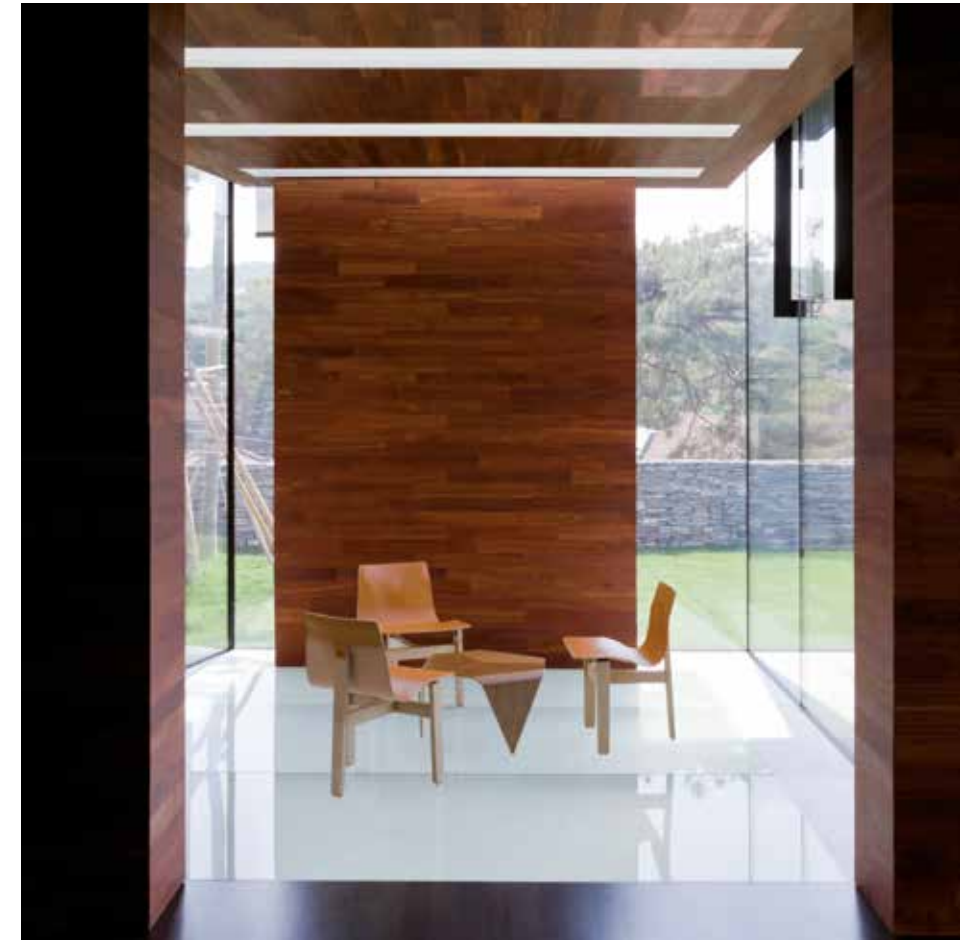

Daeyang gallery and house, Luogo: Seoul - Corea del Sud, Prodotti: Listone Giordano 90, Rovere Noir, Cabreuva Vermehla produzione dedicata, Architetto: Steven Holl Architects, Superficie: 1760 mq, Anno: 2012