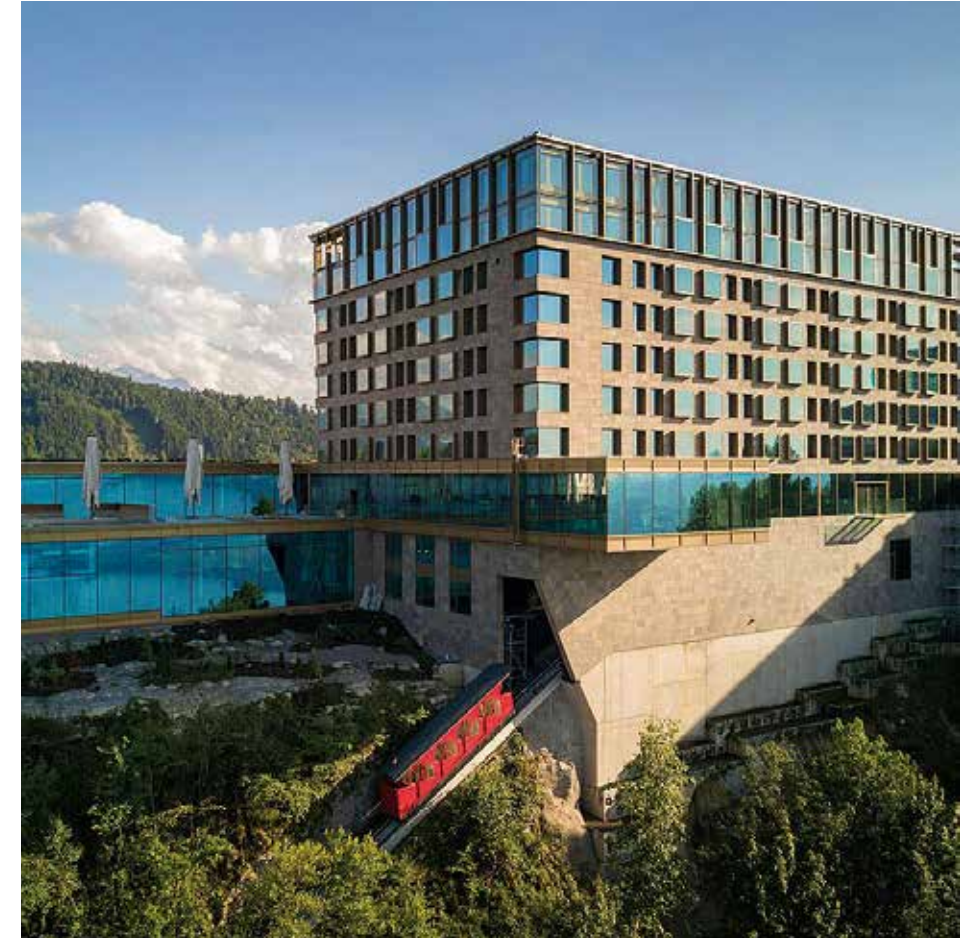

Hotel Bürgenstock, Luogo: Lucerna - Svizzera, Prodotto: Classica Noce Canaletto, Architetto: MKV Designs, Realizzazione tecnica: René Geiser, Anno: 2018
Hotel Bürgenstock, Place: Lucerna - Switzerland, Product: Classica American Walnut, Architect: MKV Designs, Technical realization: René Geiser, Year: 2018