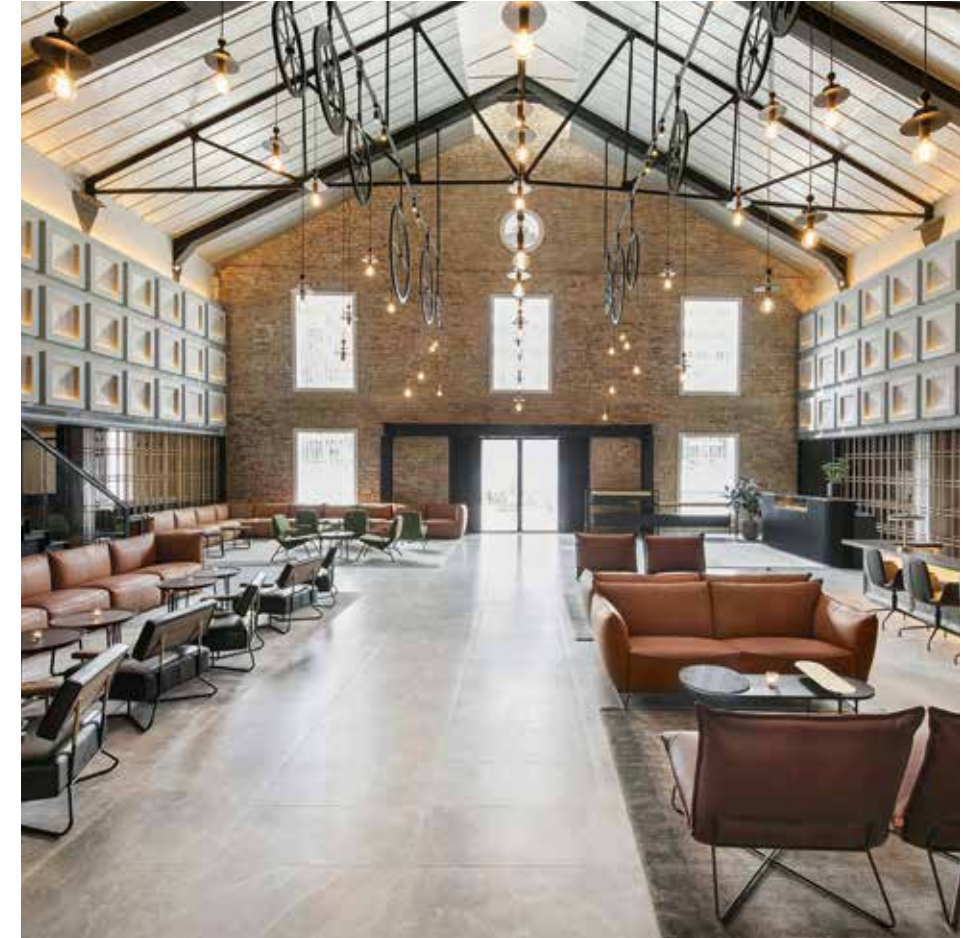

Warehouse Hotel, Luogo: Singapore, Prodotto: Collezione speciale Contract, Architetto: Asylum, Anno: 2017
Warehouse Hotel, Place: Singapore, Product: Contract special collection, Architect: Asylum, Year: 2017